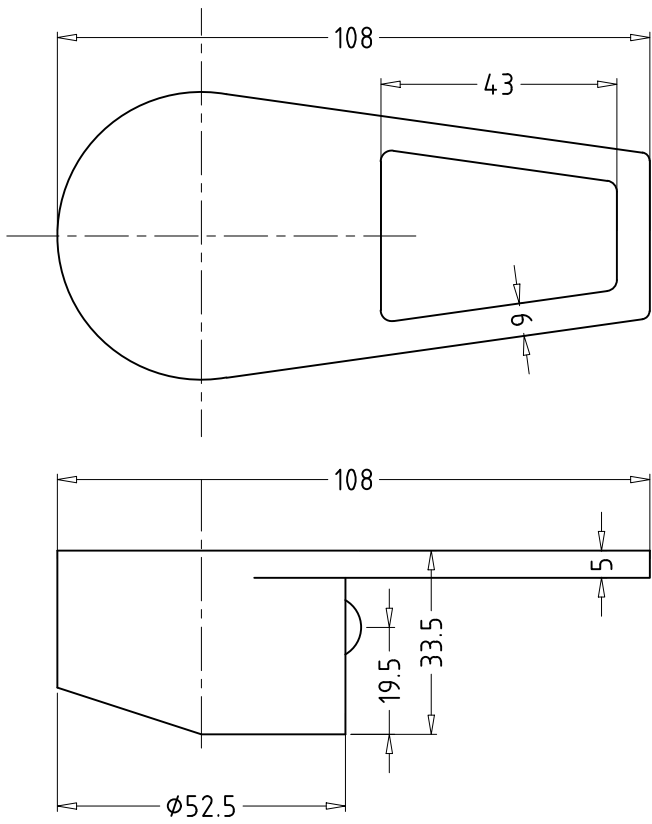

ASPIRO : KNOB

ASPIRO : HANDLE

ASPIRO : HI - FLOW PLATE