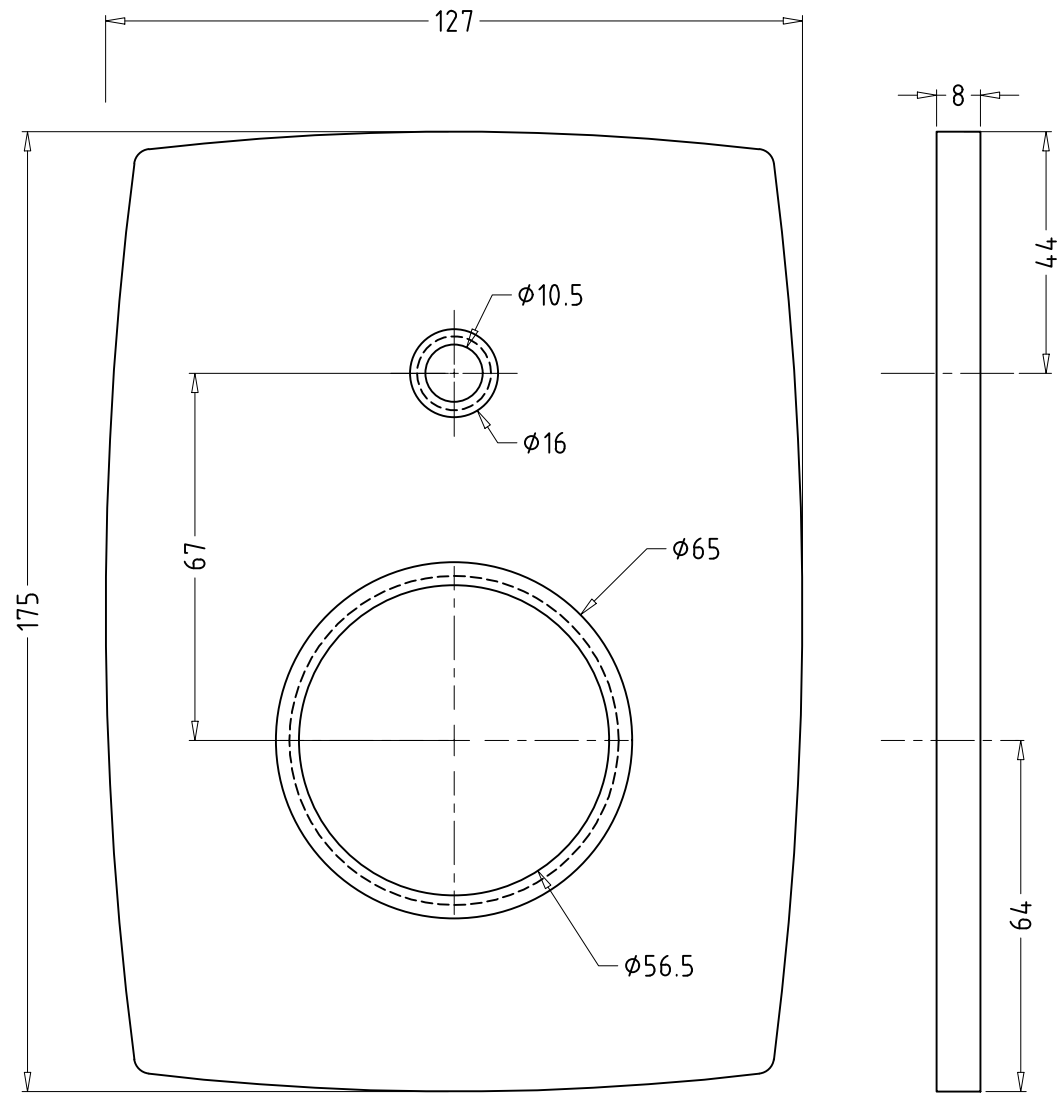

ASPIRO : KNOB

ASPIRO : HANDLE

ASPIRO : HI - FLOW PLATE