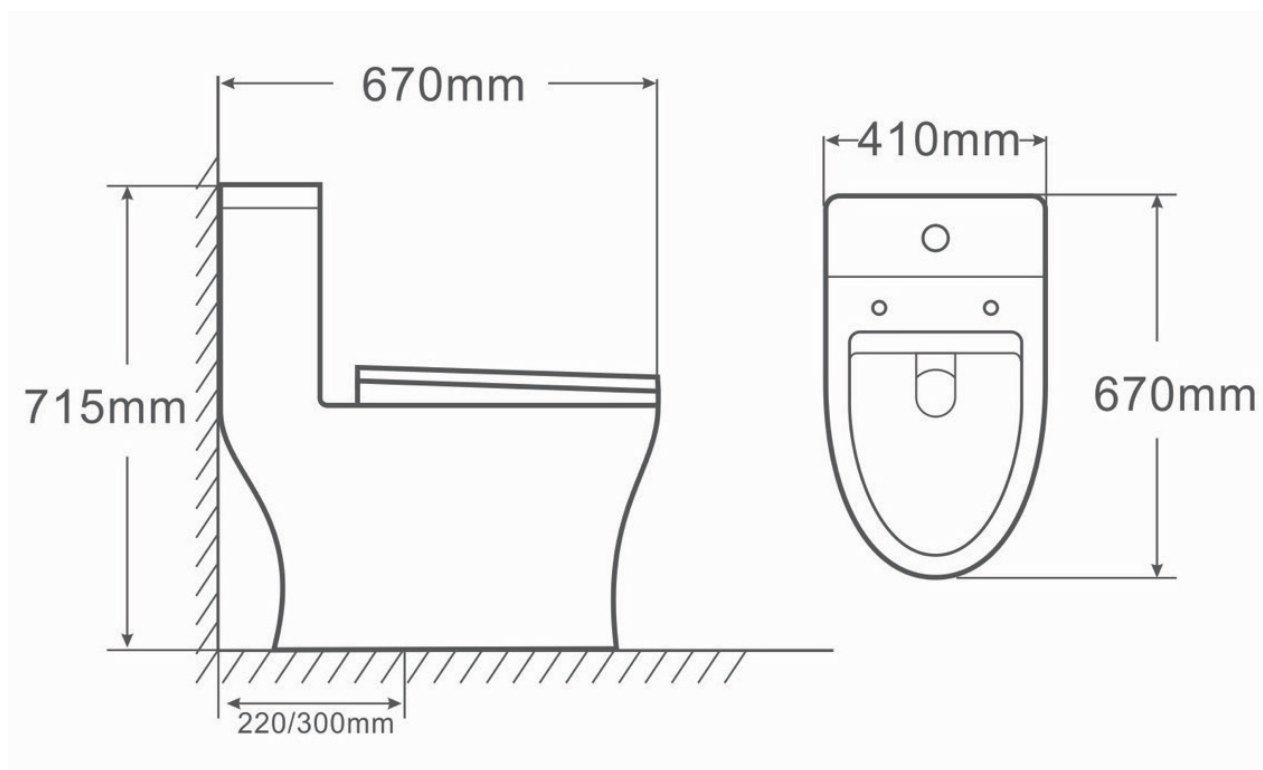

Essence Neo_EWC_1PC

hindware
ITALIAN COLLECTION

CATALOGUE NO: 92597(S-220) / 92601(S-300)

PRODUCT: EWC One Piece Essence Neo

SIZE: 670 mm X 410 mm X 715 mm